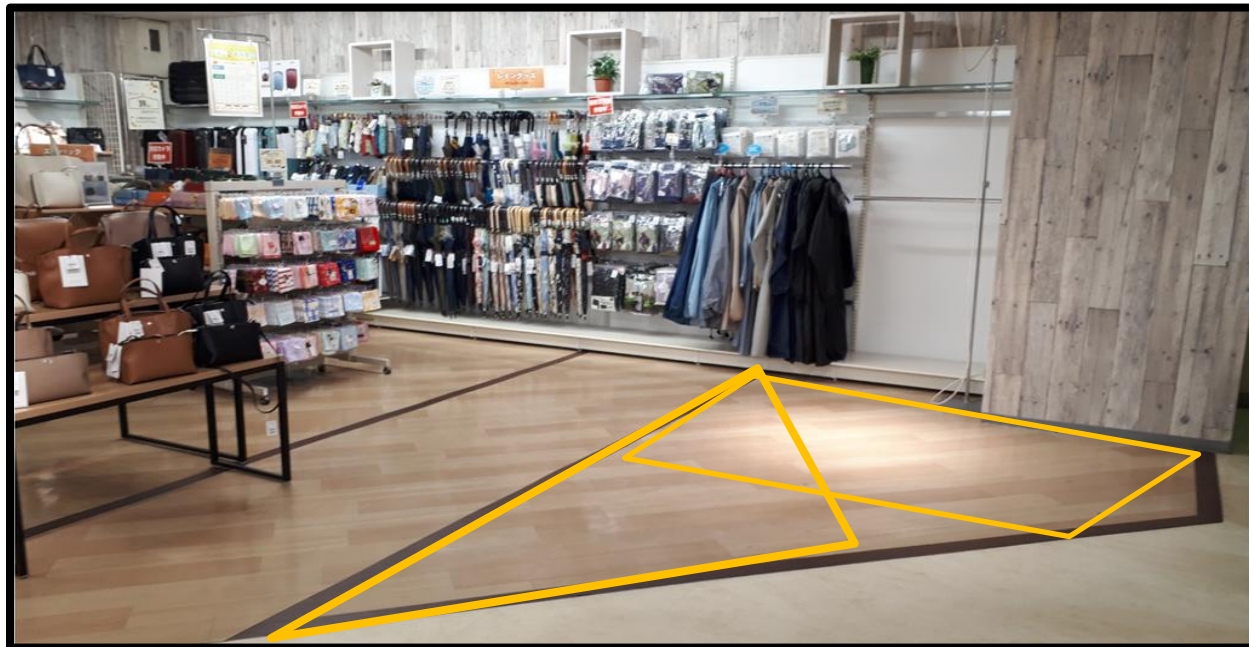

2階 催事スペース A

・ポイント
下りエスカレーター前

・広さ 約2坪
電源 100V 2本