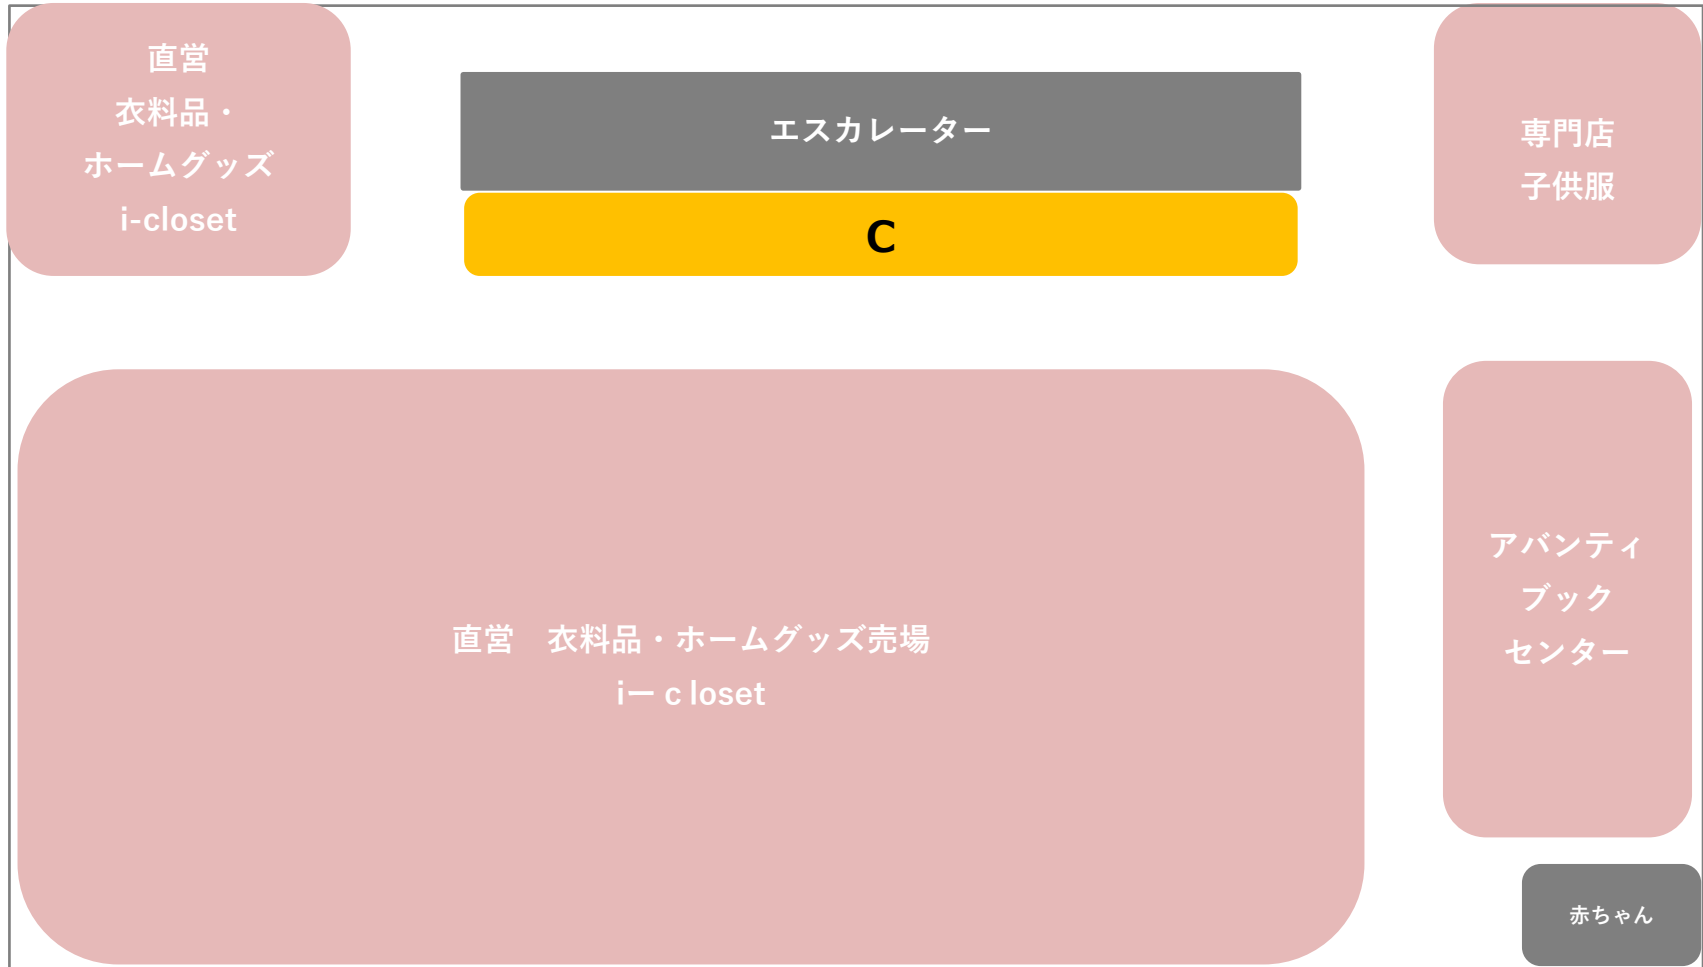

## 2階 催事スペース A

・ポイント  
下りエスカレーター前

・広さ 約2坪  
電源 100V 2本

※催事イメージ

イズミヤSC寝屋川 催事スペースのご案内

2階 催事スペース

## 2階 催事スペース A

・ポイント  
エスカレーター横

・広さ 約2坪

※催事イメージ