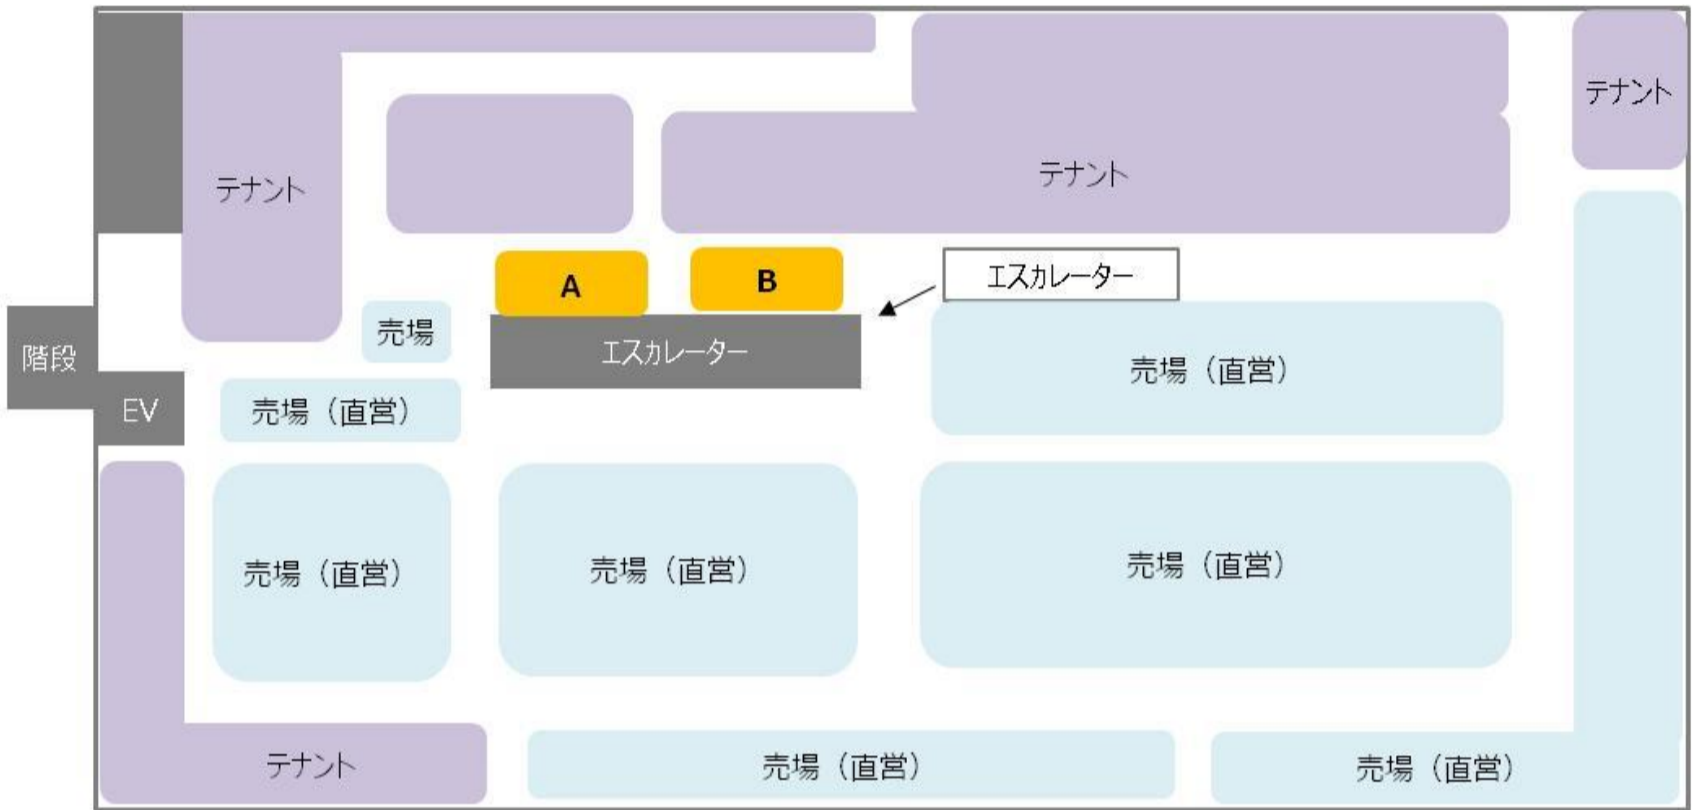

1階 催事スペース

1階 催事スペース A

- ・ 広さ 3×3.5m
- ・ 電源100V 1本 24H電源あり
- ・ 電源200V 1本

・ポイント
食品レジサッカースタイルの通路を挟んだお客様の往来の多いスペースです。
A・B合わせて利用できます。

※催事イメージ

1階 催事スペース B

- ・ 広さ 1.7×3m
- ・ 電源100V 1本
- ・ 電源200V 〇本

・ポイント
A・B合わせて利用できます。

※催事イメージ

1階 催事スペース C

- ・広さ 2×2m
- ・電源100V 1本
- ・電源200V ○本

・ポイント
食品レジサッカー台の通路を挟んだお客様の往来の多いスペースです。

※催事イメージ

1階 催事スペース B

- ・広さ 1.1×6.5m
- ・電源100V 1本
- ・電源200V ○本

・ポイント
奥行が浅いので、カウンターでの募集、相談会の利用にむいています。

※催事イメージ

2階 エスカレーター横催事スペース

2階 催事スペース A

- ・広さ 1.1×5m
- ・電源100V 1本
- ・電源200V ○本

・ポイント
A・B合わせて
ご利用できます。

※催事イメージ

2階 催事スペース B

- ・広さ 1.1×7m
- ・電源100V 1本
- ・電源200V ○本

・ポイント
A・B合わせて
ご利用できます。

※催事イメージ

3階 屋上催事スペース

3階屋上 催事スペース A

- ・広さ 9.5×35m
- ・電源100V 2本
- ・電源200V ○本

・ポイント
5.4m×113mのステージ
として利用できる
ウッドデッキがございます。