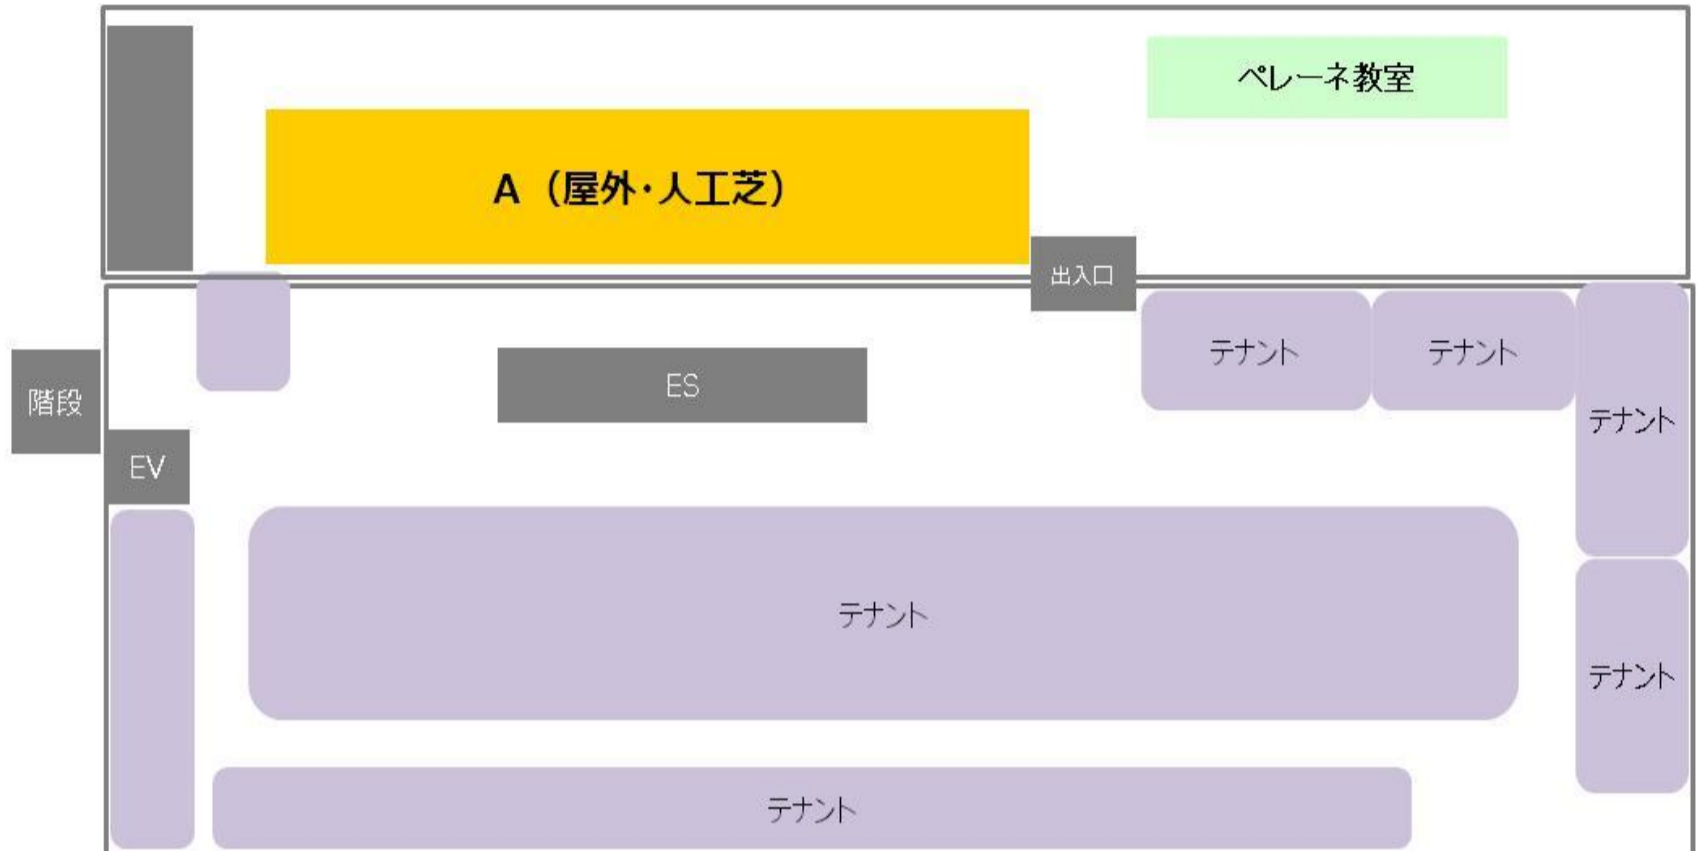

※催事イメージ

1階 催事スペース C

- ・広さ 2×2m
- ・電源100V 1本
- ・電源200V ○本

・ポイント
食品レジサッカー台の通路を挟んだお客様の往来の多いスペースです。

※催事イメージ

1階 催事スペース B

- ・広さ 1.1×6.5m
- ・電源100V 1本
- ・電源200V ○本

・ポイント
奥行が浅いので、カウンターでの募集、相談会の利用にむいています。

※催事イメージ

2階 エスカレーター横催事スペース

2階 催事スペース A

- ・広さ 1.1×5m
- ・電源100V 1本
- ・電源200V ○本

・ポイント
A・B合わせて
ご利用できます。

※催事イメージ

2階 催事スペース B

- ・広さ 1.1×7m
- ・電源100V 1本
- ・電源200V ○本

・ポイント
A・B合わせて
ご利用できます。

※催事イメージ

3階 屋上催事スペース

3階屋上 催事スペース A

- ・広さ 9.5×35m
- ・電源100V 2本
- ・電源200V ○本

・ポイント
5.4m×113mのステージ
として利用できる
ウッドデッキがございます。