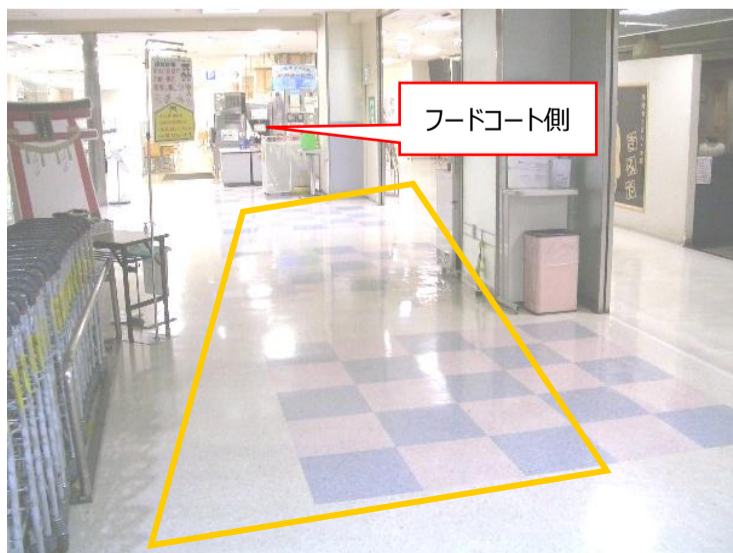

1階 催事スペース

1階 催事スペース A

- ・広さ 1.6×4m
- ・電源100V 1本

・ポイント
正面玄関近くなので
お客様の通行量が多い
好立地です。

※催事イメージ

1階 催事スペース B

- ・広さ 6×2m
- ・電源100V 1本

・ポイント
フードコートに面しています。
食品レジに近く目立ちます。

※催事イメージ

1階 催事スペース

1階 催事スペース C

- ・広さ 12×4m
- ・電源100V 1本

- ・ポイント
エスカレーター横にあり、
食品レジにも近く
お客様の通行も多く
大型催事がおすすめです。

※催事イメージ

1階 催事スペース C

3階 催事スペース

3階 催事スペース D

- ・広さ 3×3m
- ・電源100V 1本

・ポイント
土日には室内遊園地の
お客様が多く来店されます。

※催事イメージ

3階 催事スペース E

- ・広さ 5.4×7.8m
- ・電源100V 1本

・ポイント
土日には室内遊園地の
お客様が多く来店されます。

※催事イメージ