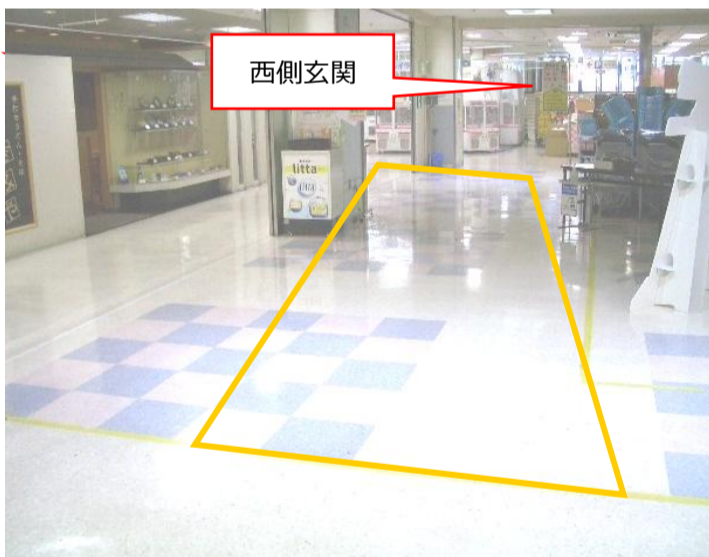

1階 催事スペース

1階 催事スペース A

- ・広さ 1.6×4m
- ・電源100V 1本

・ポイント
正面玄関近くなので
お客様の通行量が多い
好立地です。

※催事イメージ

1階 催事スペース B

- ・広さ 6×2m
- ・電源100V 1本

・ポイント
フードコートに面しています。
食品レジに近く目立ちます。

※催事イメージ

1階 催事スペース

1階 催事スペース C

- ・広さ 12×4m
- ・電源100V 1本

- ・ポイント
エスカレーター横にあり、
食品レジにも近く
お客様の通行も多く
大型催事がおすすめです。

※催事イメージ

1階 催事スペース C

3階 催事スペース

3階 催事スペース D

- ・広さ 3×3m
- ・電源100V 1本

・ポイント
土日には室内遊園地の
お客様が多く来店されます。

※催事イメージ

3階 催事スペース E

- ・広さ 5.4×7.8m
- ・電源100V 1本

・ポイント
土日には室内遊園地の
お客様が多く来店されます。

※催事イメージ