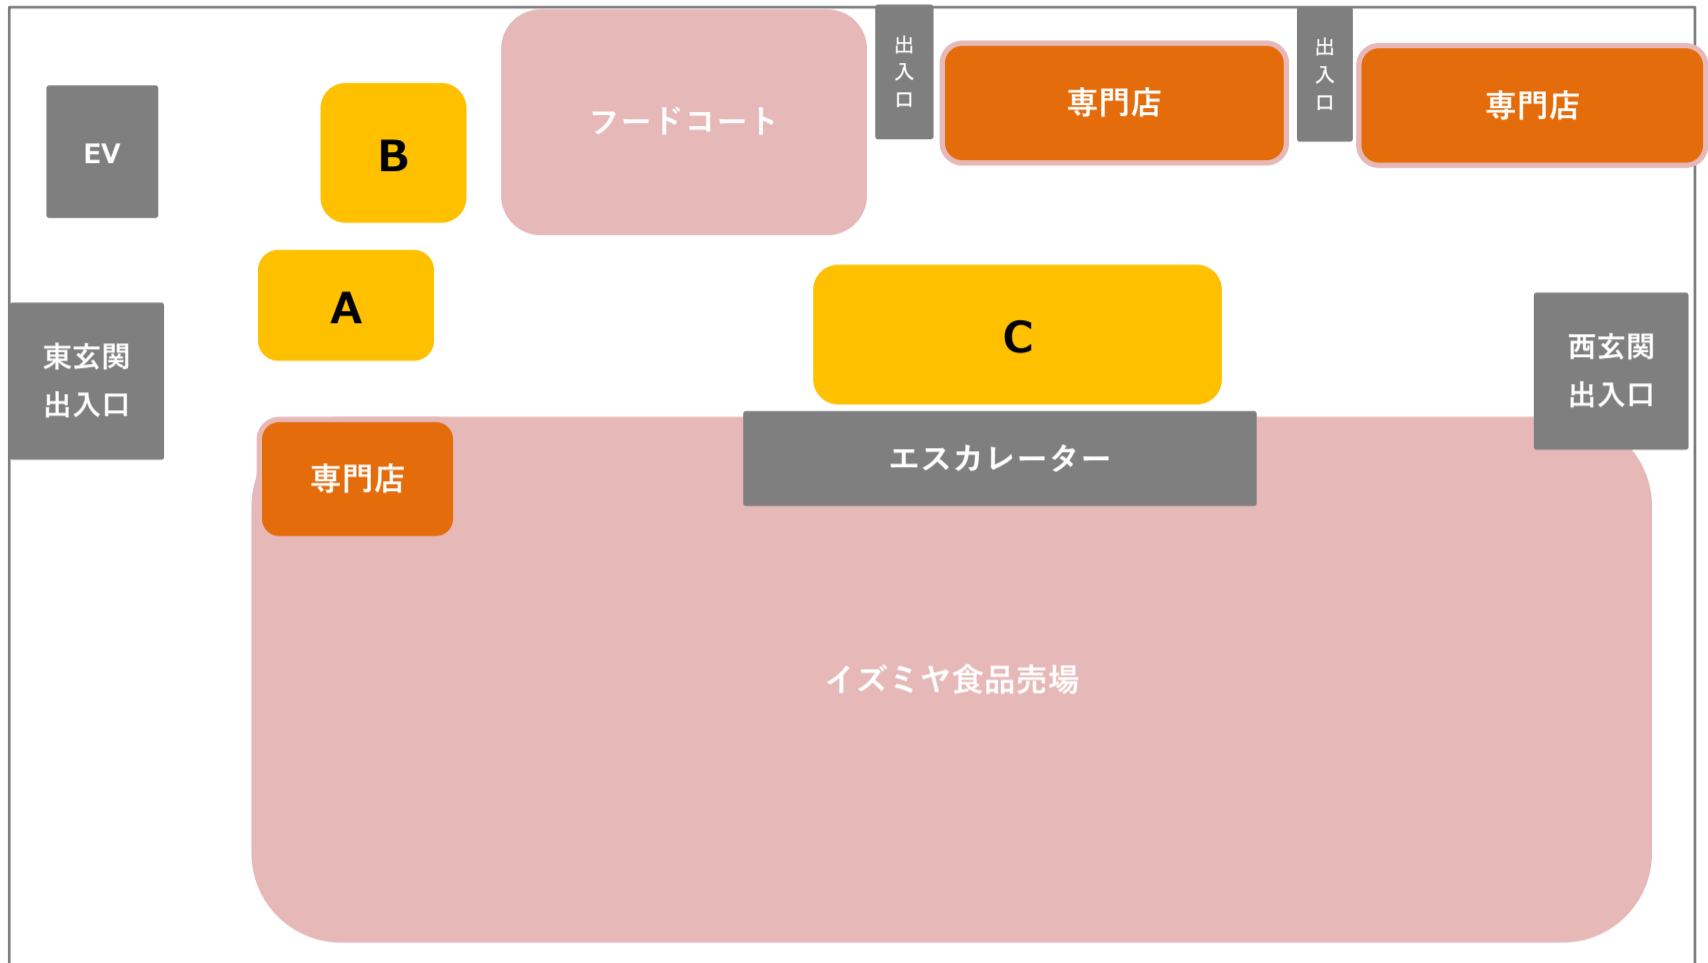

1階 催事スペース

1階 催事スペース A

- ・広さ 1.6×4m
- ・電源100V 1本

・ポイント
正面玄関近くなので
お客様の通行量が多い
好立地です。

※催事イメージ

1階 催事スペース B

- ・広さ 6×2m
- ・電源100V 1本

・ポイント
フードコートに面しています。
食品レジに近く目立ちます。

※催事イメージ

1階 催事スペース

1階 催事スペース C

- ・広さ 12×4m
- ・電源100V 1本

- ・ポイント
エスカレーター横にあり、
食品レジにも近く
お客様の通行も多く
大型催事がおすすめです。

※催事イメージ

1階 催事スペース C

3階 催事スペース

3階 催事スペース D

- ・広さ 3×3m
- ・電源100V 1本

・ポイント
土日には室内遊園地の
お客様が多く来店されます。

※催事イメージ

3階 催事スペース E

- ・広さ 5.4×7.8m
- ・電源100V 1本

・ポイント
土日には室内遊園地の
お客様が多く来店されます。

※催事イメージ