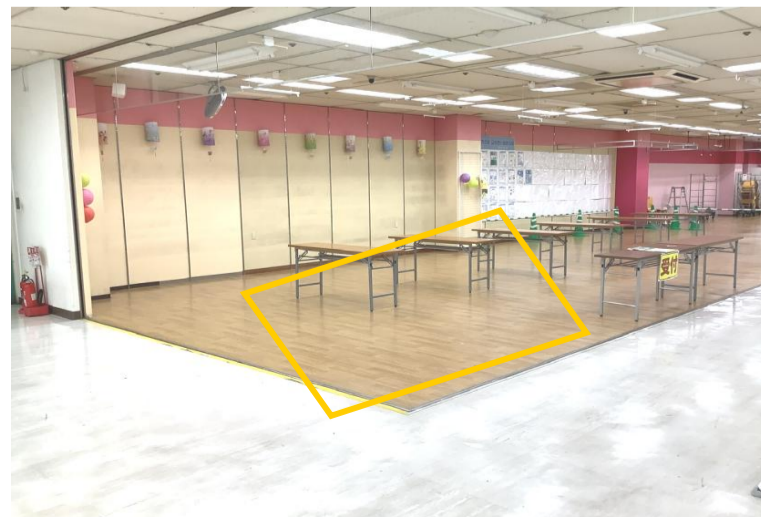

1階 催事スペース

1階 催事スペース A

- ・広さ 1.6×4m
- ・電源100V 1本

・ポイント
正面玄関近くなので
お客様の通行量が多い
好立地です。

※催事イメージ

1階 催事スペース B

- ・広さ 6×2m
- ・電源100V 1本

・ポイント
フードコートに面しています。
食品レジに近く目立ちます。

※催事イメージ

1階 催事スペース

1階 催事スペース C

- ・広さ 12×4m
- ・電源100V 1本

- ・ポイント
エスカレーター横にあり、
食品レジにも近く
お客様の通行も多く
大型催事がおすすめです。

※催事イメージ

1階 催事スペース C

3階 催事スペース

3階 催事スペース D

- ・広さ 3×3m
- ・電源100V 1本

・ポイント
土日には室内遊園地の
お客様が多く来店されます。

※催事イメージ

3階 催事スペース E

- ・広さ 5.4×7.8m
- ・電源100V 1本

・ポイント
土日には室内遊園地の
お客様が多く来店されます。

※催事イメージ