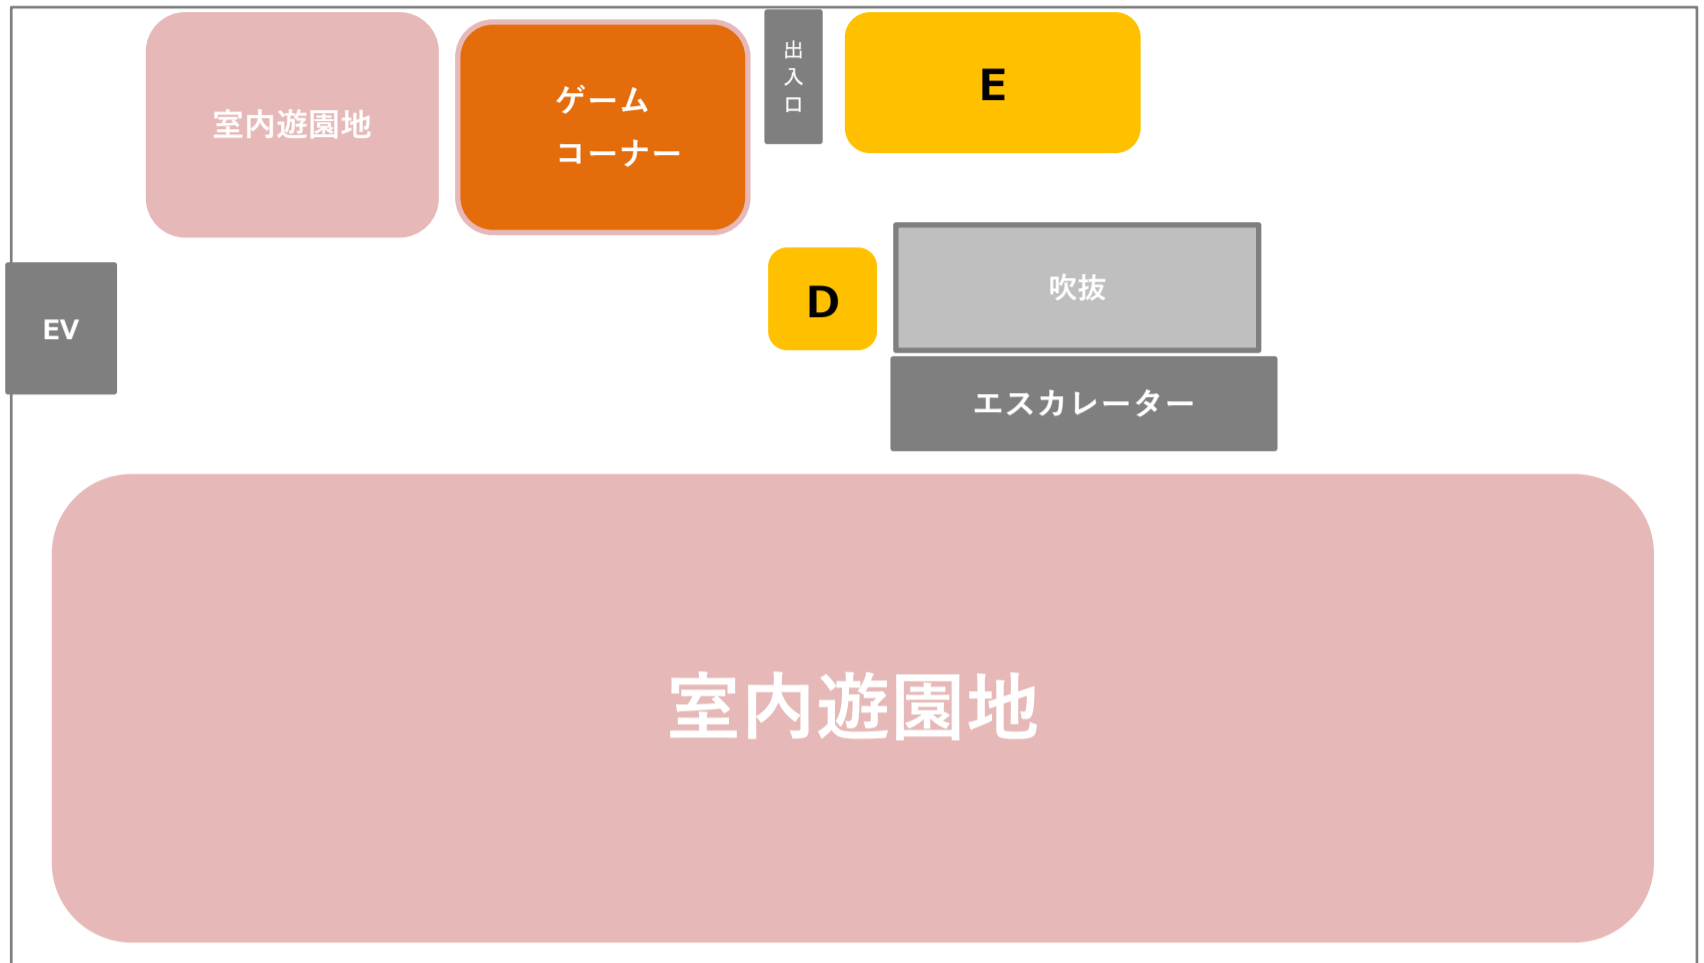

※催事イメージ

1階 催事スペース

1階 催事スペース C

- ・広さ 12×4m
- ・電源100V 1本

- ・ポイント
エスカレーター横にあり、
食品レジにも近く
お客様の通行も多く
大型催事がおすすめです。

※催事イメージ

1階 催事スペース C

3階 催事スペース

3階 催事スペース D

- ・広さ 3×3m
- ・電源100V 1本

・ポイント
土日には室内遊園地の
お客様が多く来店されます。

※催事イメージ

3階 催事スペース E

- ・広さ 5.4×7.8m
- ・電源100V 1本

・ポイント
土日には室内遊園地の
お客様が多く来店されます。

※催事イメージ