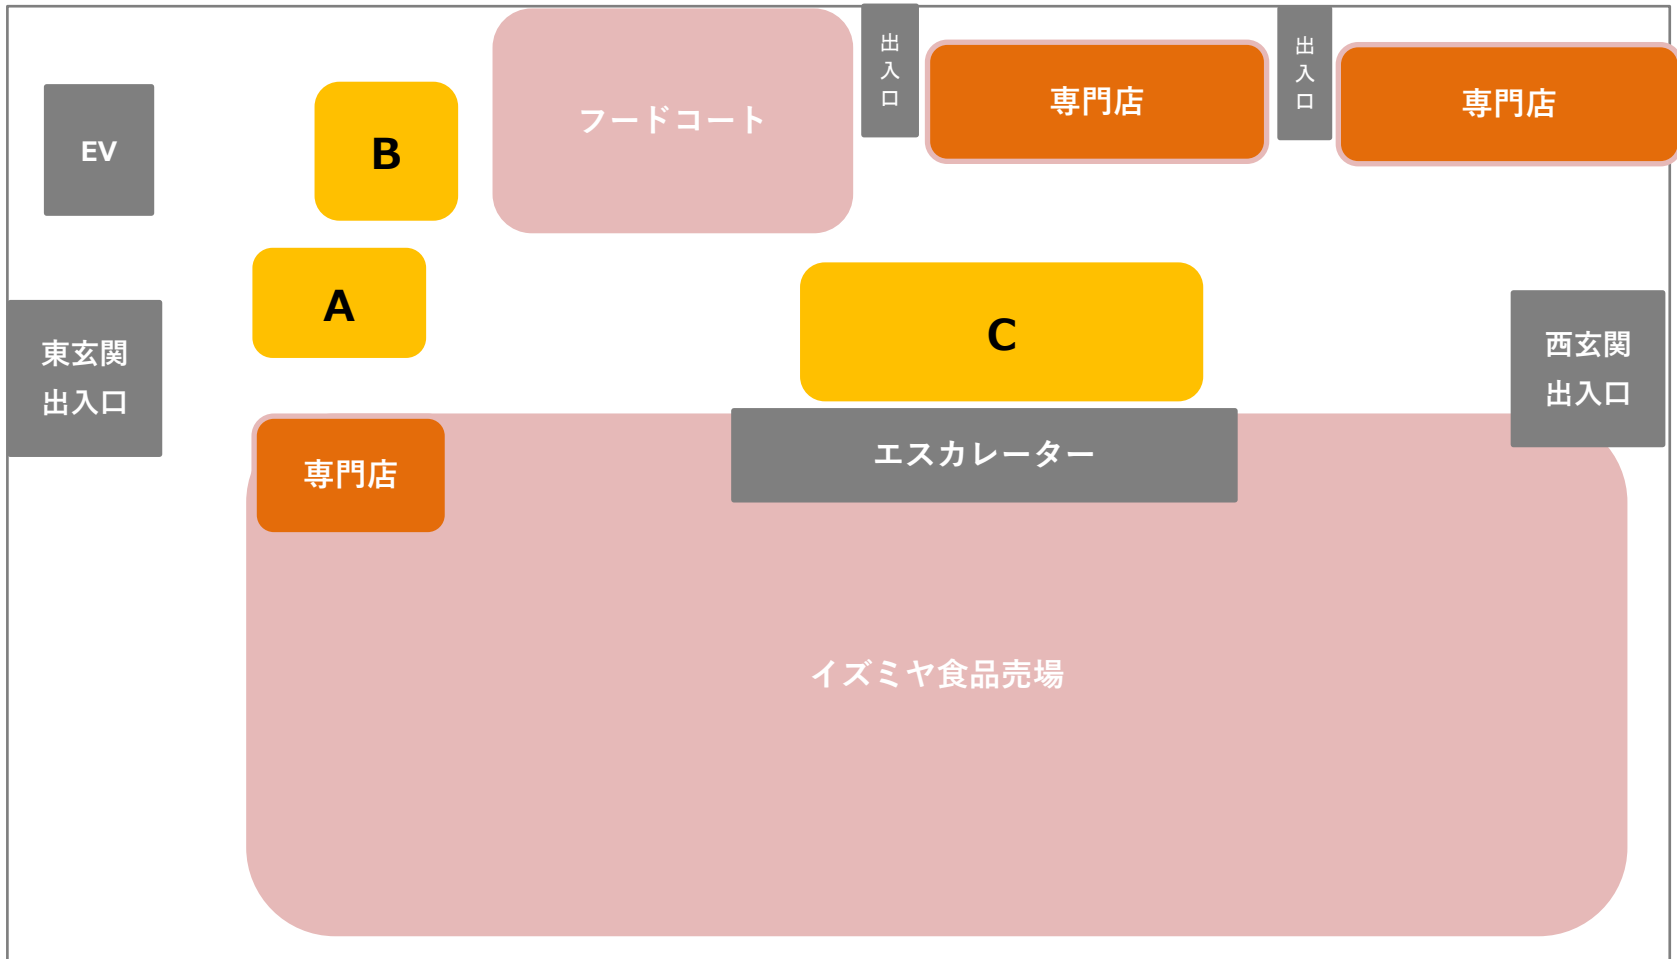

1階 催事スペース

1階 催事スペース A

- ・広さ 1.6×4m
- ・電源100V 1本

・ポイント
正面玄関近くなので
お客様の通行量が多い
好立地です。

※催事イメージ

1階 催事スペース B

- ・広さ 6×2m
- ・電源100V 1本

・ポイント
フードコートに面しています。
食品レジに近く目立ちます。

※催事イメージ

1階 催事スペース

1階 催事スペース C

- ・広さ 12×4m
- ・電源100V 1本

- ・ポイント
エスカレーター横にあり、
食品レジにも近く
お客様の通行も多く
大型催事がおすすめです。

※催事イメージ

1階 催事スペース C

3階 催事スペース

3階 催事スペース D

- ・広さ 3×3m
- ・電源100V 1本

・ポイント
土日には室内遊園地の
お客様が多く来店されます。

※催事イメージ

3階 催事スペース E

- ・広さ 5.4×7.8m
- ・電源100V 1本

・ポイント
土日には室内遊園地の
お客様が多く来店されます。

※催事イメージ