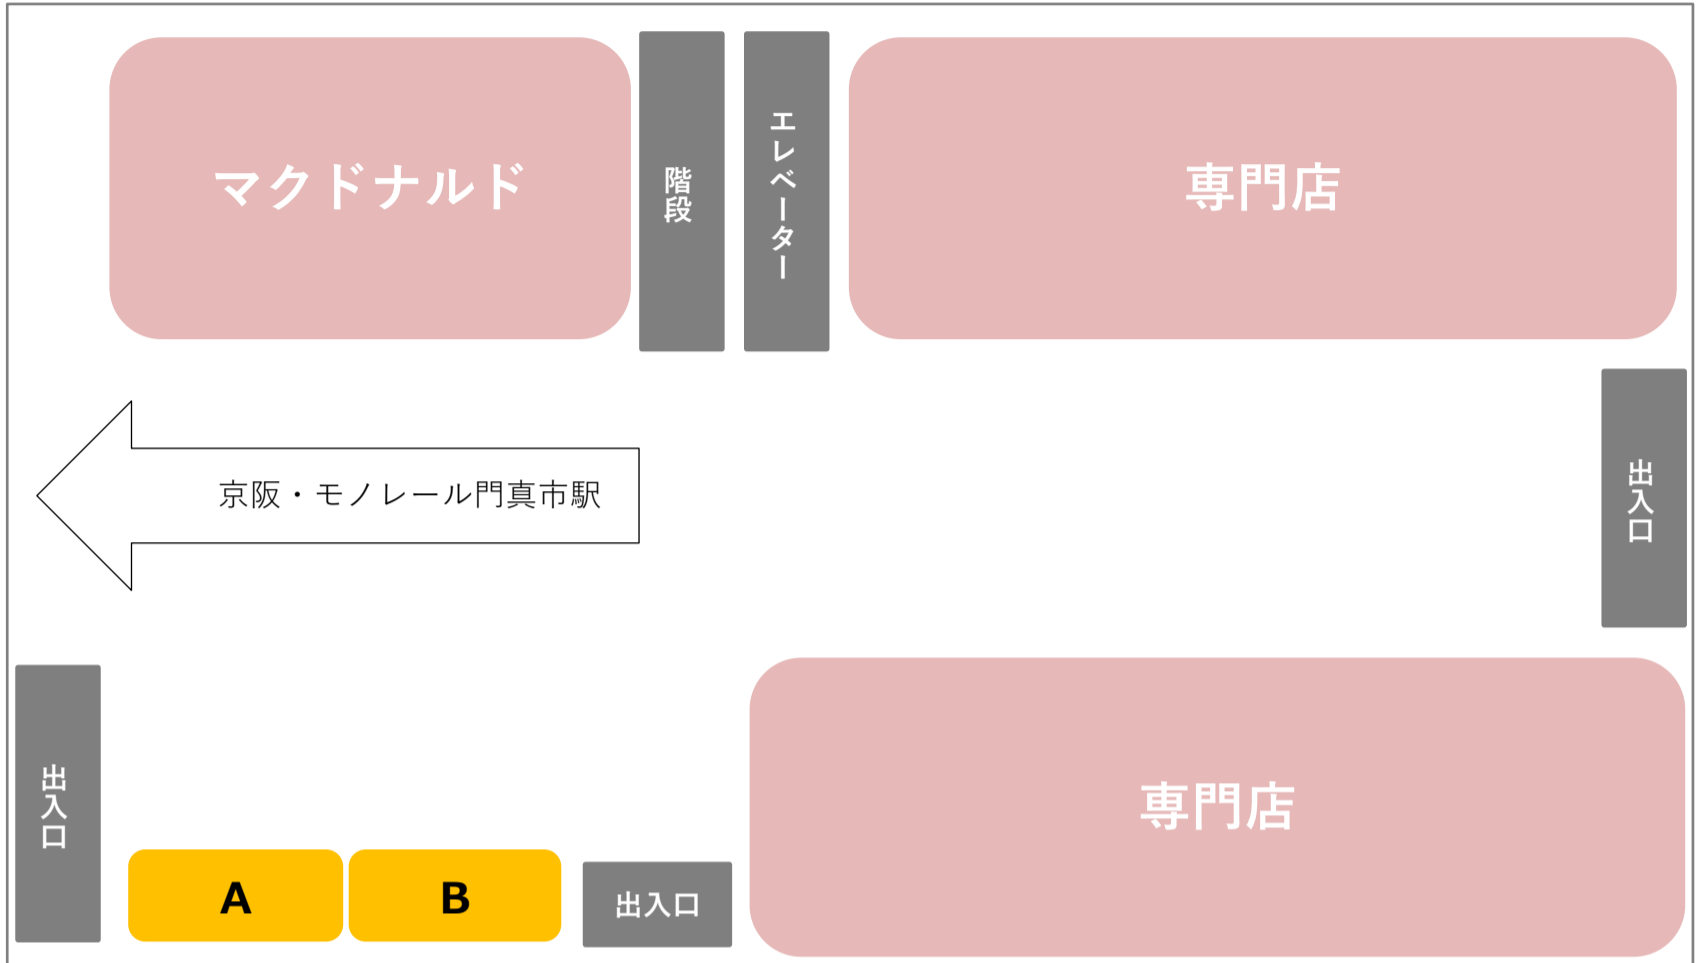

□1階 マクドナルド前催事スペース

○階 催事スペース A

- ・広さ 1.5×5.4m
- ・電源100V 1本

- ・ポイント  
駅側に位置するため、  
電車利用客が多く  
通られます。

※催事イメージ

○階 催事スペース B

- ・広さ 1.5×5.4m
- ・電源100V 1本

- ・ポイント  
駅側に位置するため、  
電車利用客が多く  
通られます。

※催事イメージ

□1階 地下食品側エスカレーター横催事スペース

1階 催事スペース C

- ・広さ 3×6m
- ・電源100V 1本

- ・ポイント  
地下食品売場昇り  
エスカレーター横

※写真イメージ

1階 催事スペース D

- ・広さ 3×6m
- ・電源100V 1本

- ・ポイント  
地下食品売場降り  
エスカレーター横

※写真イメージ

1階 催事スペース E

- ・広さ 2.4×2.4m
- ・電源100V 1本

- ・ポイント  
玄関正面前になり、  
食品催事に最適です。

※写真イメージ