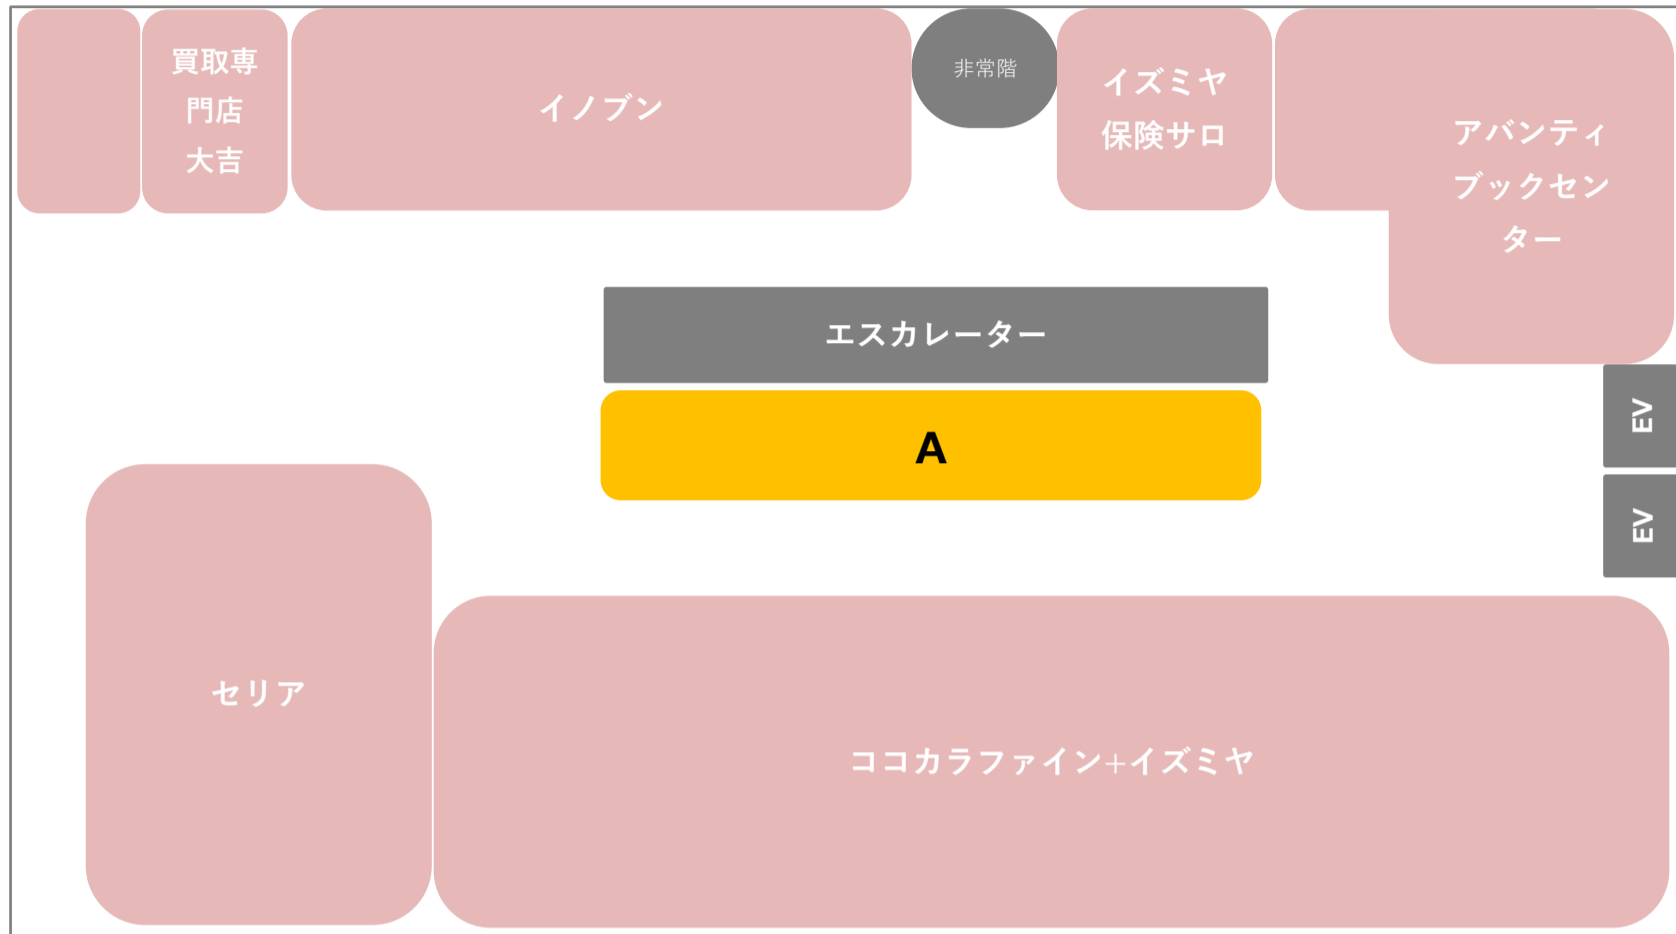

イズミヤショッピングセンター白梅町 催事スペースのご案内

□1階 催事スペース

1階 催事スペース A

- ・広さ 1.7m×1m
- ・電源100V 1本
- ・電源200V 0本
- ・ポイント
正面玄関横
エスカレーター横

イズミヤショッピングセンター白梅町 催事スペースのご案内

□2階 催事スペース

2階 催事スペース A

- ・広さ 8m×2m
- ・電源100V 1本
- ・電源200V 0本
- ・ポイント
エスカレーター横

※催事イメージ

□3階 催事スペース

3階 催事スペース A

- ・広さ 2.2×7.2m
- ・電源100V 2本
- ・電源200V 1本

- ・ポイント
エスカレーター横
正面にココカラファイン+イズミヤ

※催事イメージ