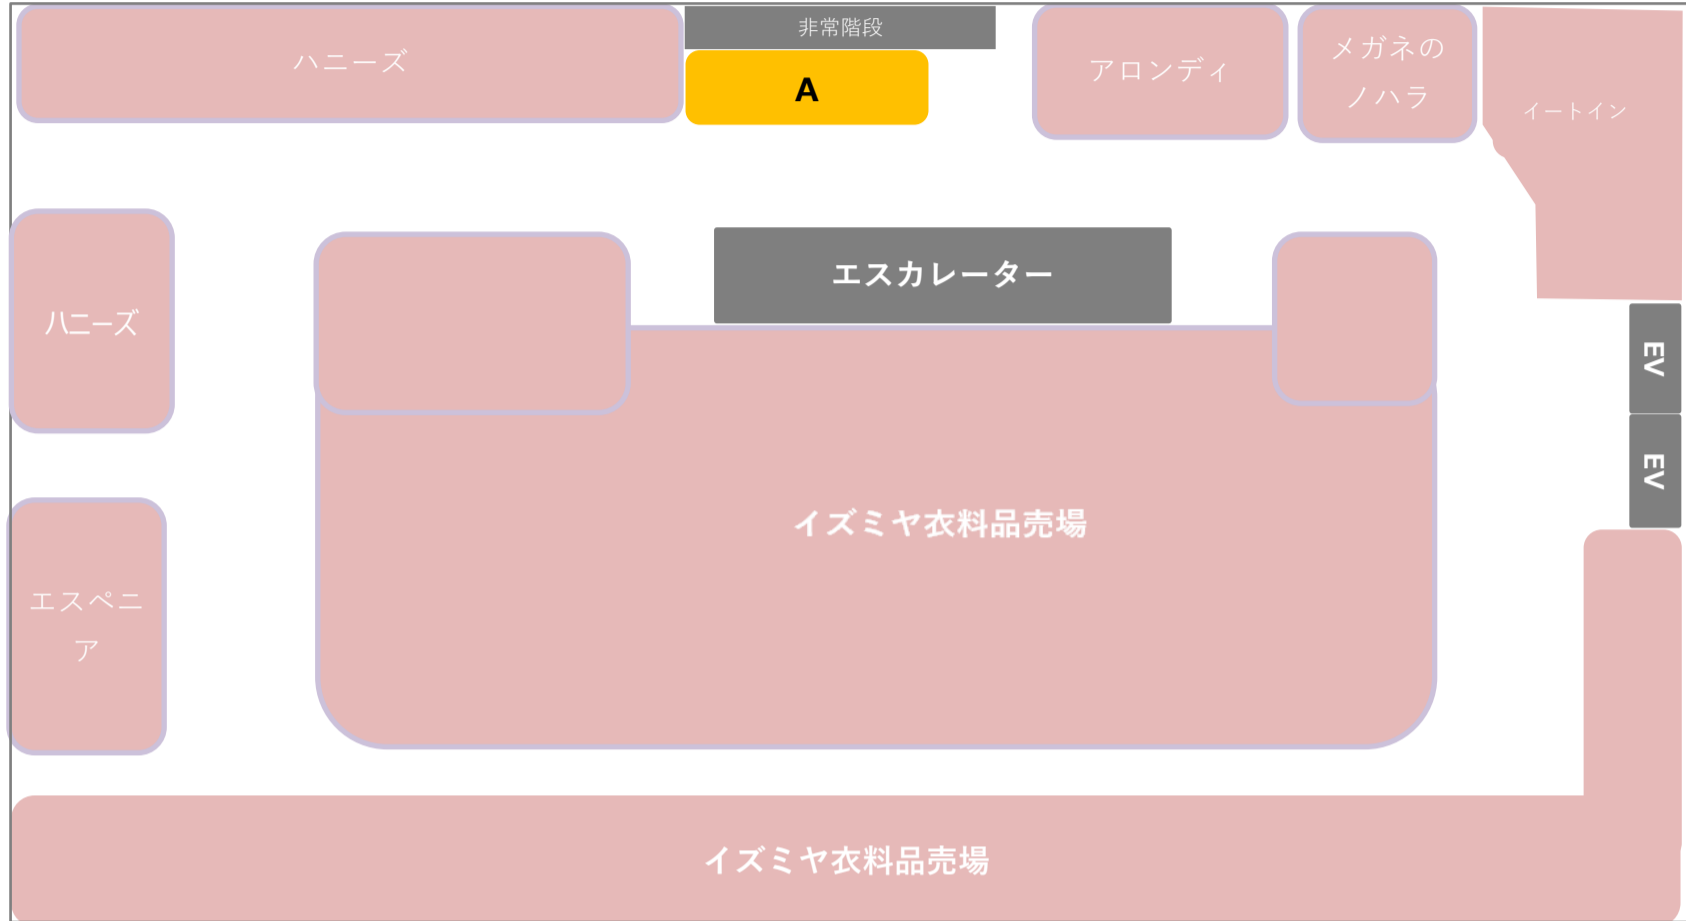

イズミヤショッピングセンター白梅町 催事スペースのご案内

□1階 催事スペース

1階 催事スペース A

- ・広さ 1.7m×1m
- ・電源100V 1本
- ・電源200V 0本
- ・ポイント
正面玄関横
エスカレーター横

イズミヤショッピングセンター白梅町 催事スペースのご案内

□2階 催事スペース

2階 催事スペース A

- ・広さ 8m×2m
- ・電源100V 1本
- ・電源200V 0本
- ・ポイント
エスカレーター横

※催事イメージ

□3階 催事スペース

3階 催事スペース A

- ・広さ 2.2×7.2m
- ・電源100V 2本
- ・電源200V 1本

- ・ポイント
エスカレーター横
正面にココカラファイン+イズミヤ

※催事イメージ