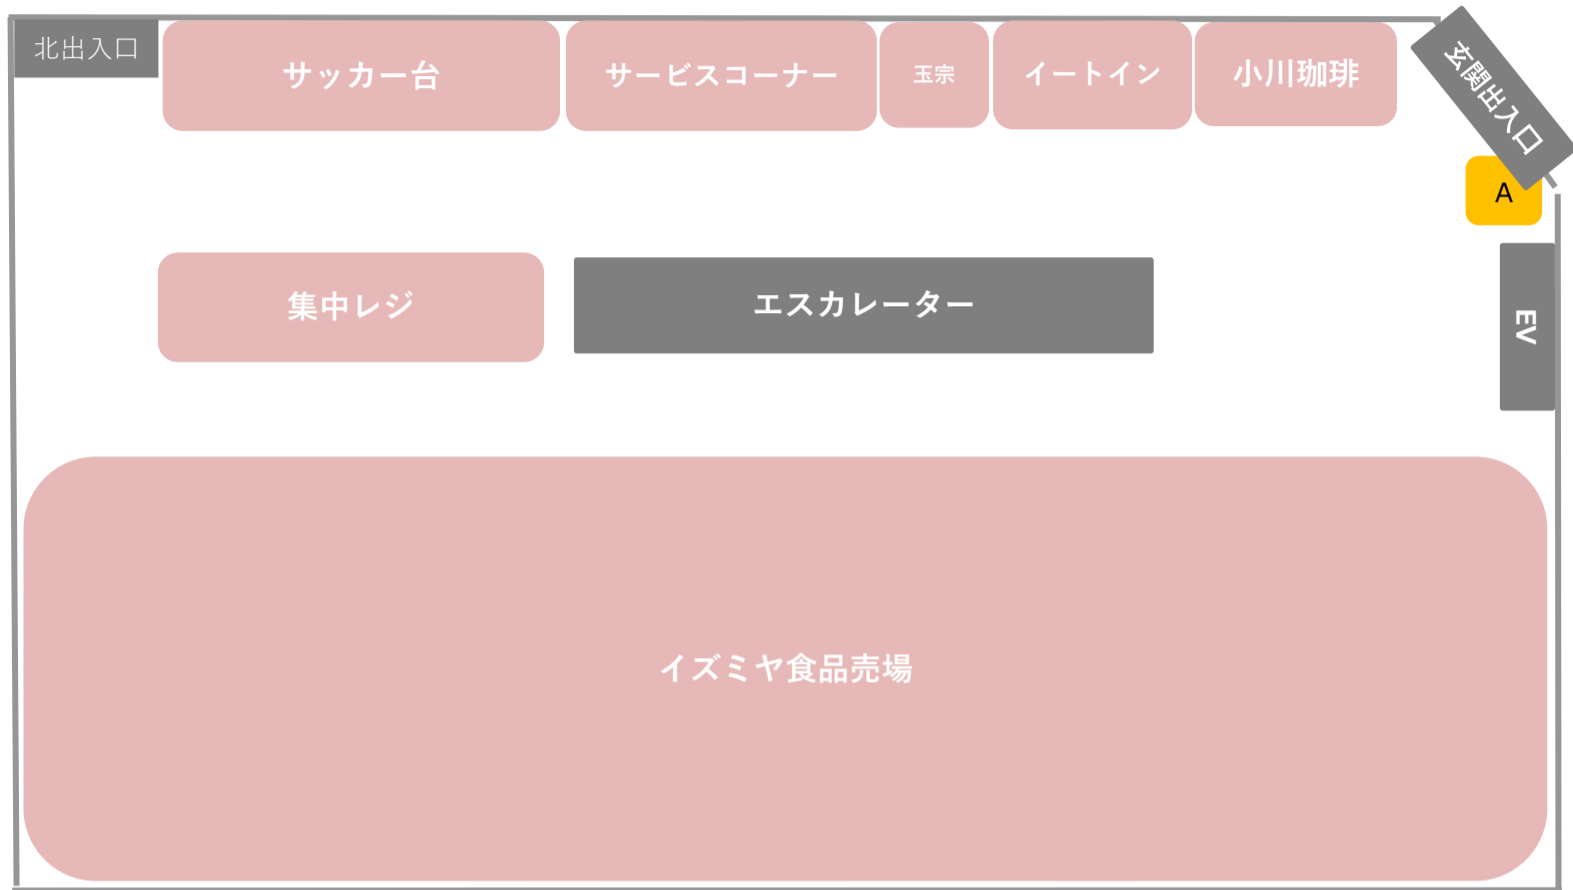

イズミヤショッピングセンター白梅町 催事スペースのご案内

□1階 催事スペース

1階 催事スペース A

- ・広さ 1.7m×1m
- ・電源100V 1本
- ・電源200V 0本
- ・ポイント
正面玄関横
エスカレーター横

イズミヤショッピングセンター白梅町 催事スペースのご案内

□2階 催事スペース

2階 催事スペース A

- ・広さ 8m×2m
- ・電源100V 1本
- ・電源200V 0本
- ・ポイント
エスカレーター横

※催事イメージ

□3階 催事スペース

3階 催事スペース A

- ・広さ 2.2×7.2m
- ・電源100V 2本
- ・電源200V 1本

- ・ポイント
エスカレーター横
正面にココカラファイン+イズミヤ

※催事イメージ